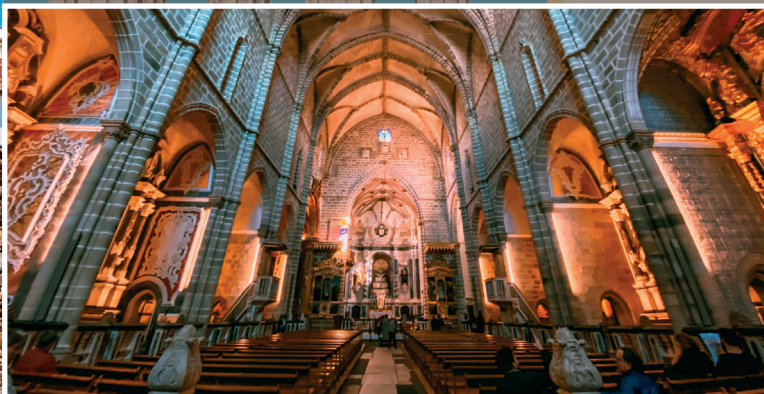

Conhecida como a Capital do Alentejo, Évora, com seu centro histórico bem-preservedo é um dos mais ricos aglomerados de monumentos de Portugal, considerado por isso uma Cidade-Museu. Em 1986, o centro histórico da cidade foi declarado Patrimônio Mundial pela UNESCO.

À sua volta, vale ainda a pena visitar Arraiolos, Estremoz, Redondo, Reguengos de Monsaraz, Portel, Viana do Alentejo e Montemor-o-Novo. O melhor ponto de partida para esta viagem pelos sabores e costumes do Alentejo, será sem dúvida o Turim Évora Hotel.

Known as the Capital of the Alentejo, Évora, with its well-preserved historic center, is one of the richest clusters of monuments in Portugal, considered for this reason a City-Museum. In 1986, the historic center of the city was declared a World Heritage Site by UNESCO.

Around it, it is still worth visiting Arraiolos, Estremoz, Redondo, Reguengos de Monsaraz, Portel, Viana do Alentejo and Montemor-o-Novo.

The best starting point for this trip through the flavors and customs of the Alentejo, will undoubtedly be the Turim Évora Hotel.