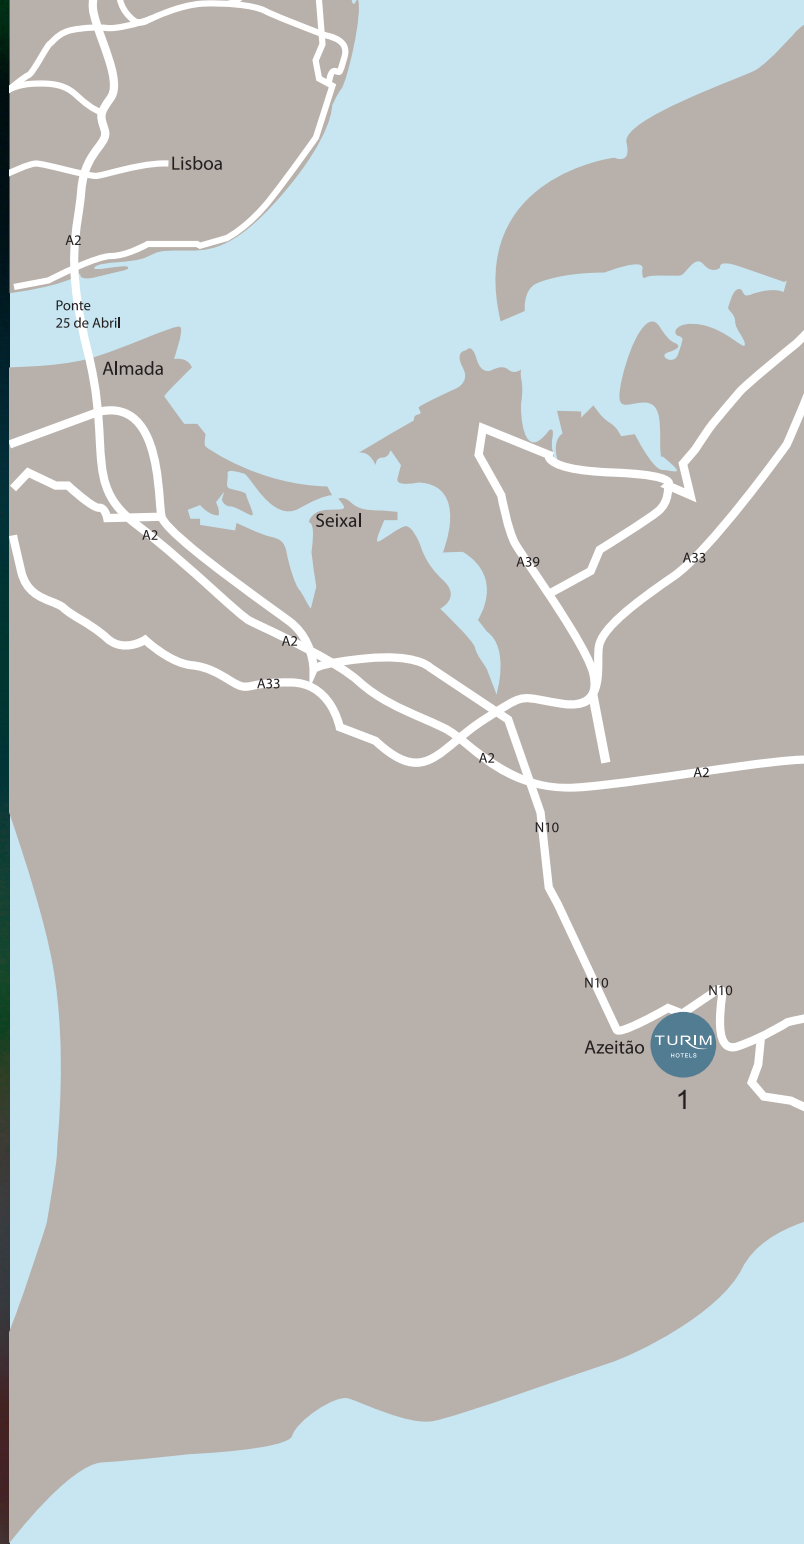

Rua Luiz de Camões,

Casa da Gandarinha, 3 – Sintra

Tel.: (+351) 213 182 010

E-mail: sintrapalace@turimhotels.com

AZEITÃO

1 HOTEL

Mapa de Lisboa - Azeitão
Lisbon - Azeitão map

1 - TURIM CLUB D'AZEITÃO HOTEL