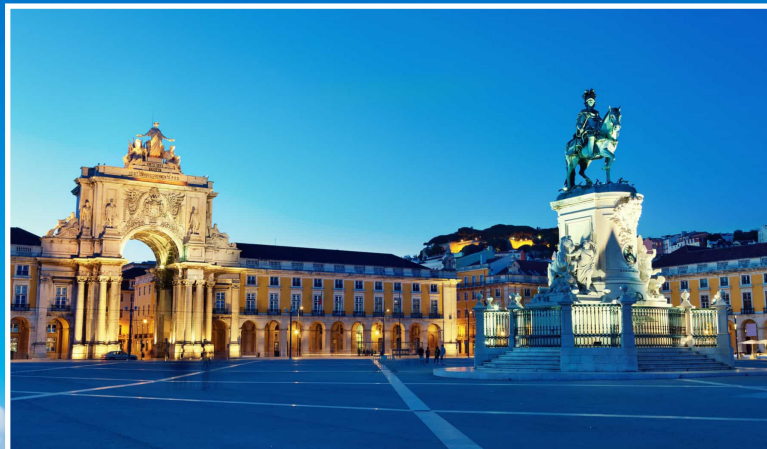

PRÓXIMAS ABERTURAS

NEW OPENINGS

TURIM COMÉRCIO HOTEL

Rua do Comércio – Lisboa
100 Quartos

Foi durante muito tempo a entrada nobre de Lisboa e continua hoje em dia a ser uma das praças com maior destaque a nível nacional. No centro, vê-se a estátua equestre D. José, datada de 1775 da autoria de Machado de Castro, o principal escultor português do século XVIII.

O Arco Triunfal da Rua Augusta é a entrada principal para a Baixa da Cidade. A escassos metros desta Praça, na Rua do Comércio, edifica-se o Turim Comércio Hotel, que muito em breve abrirá portas a todos quantos queiram ficar alojados na mais central e emblemática zona lisboeta.