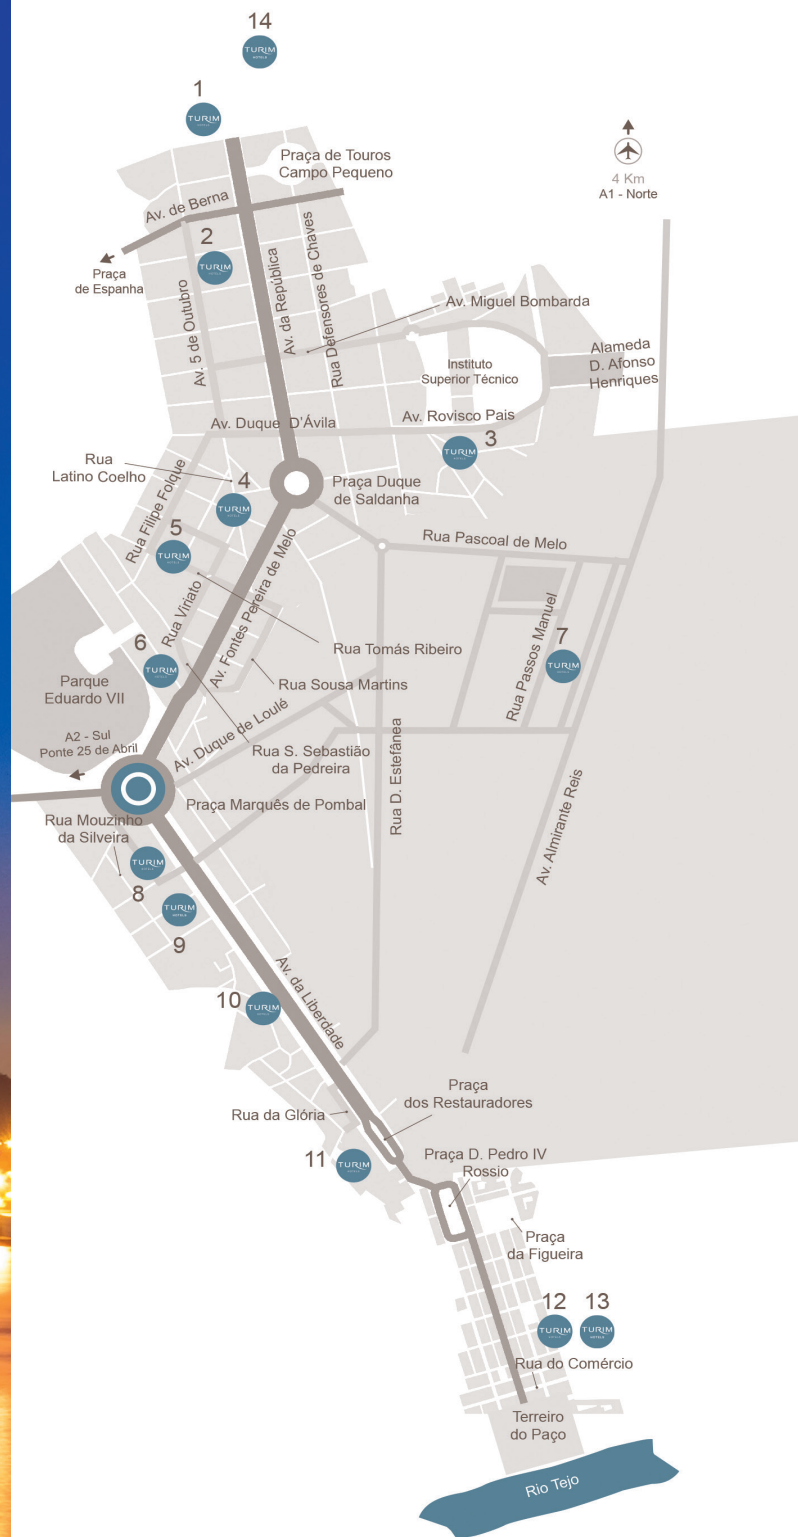

Tel.: (+351) 234 421 885

Email: aveiropalace@turimhotels.com

LISBOA

14HOTÉIS

Mapa de Lisboa
Lisbon map

- 1 TURIM AV REPÚBLICA HOTEL
- 2 TURIM IBÉRIA HOTEL
- 3 TURIM ALAMEDA HOTEL
- 4 TURIM SALDANHA HOTEL
- 5 TURIM LISBOA HOTEL
- 6 TURIM EUROPA HOTEL
- 7 TURIM LUXE HOTEL
- 8 TURIM MARQUÊS HOTEL
- 9 TURIM AV LIBERDADE HOTEL
- 10 TURIM BOULEVARD HOTEL
- 11 TURIM RESTAURADORES HOTEL
- 12 TURIM TERREIRO DO PAÇO HOTEL
- 13 TURIM COMÉRCIO HOTEL
- 14 TURIM CAMPO GRANDE HOTEL